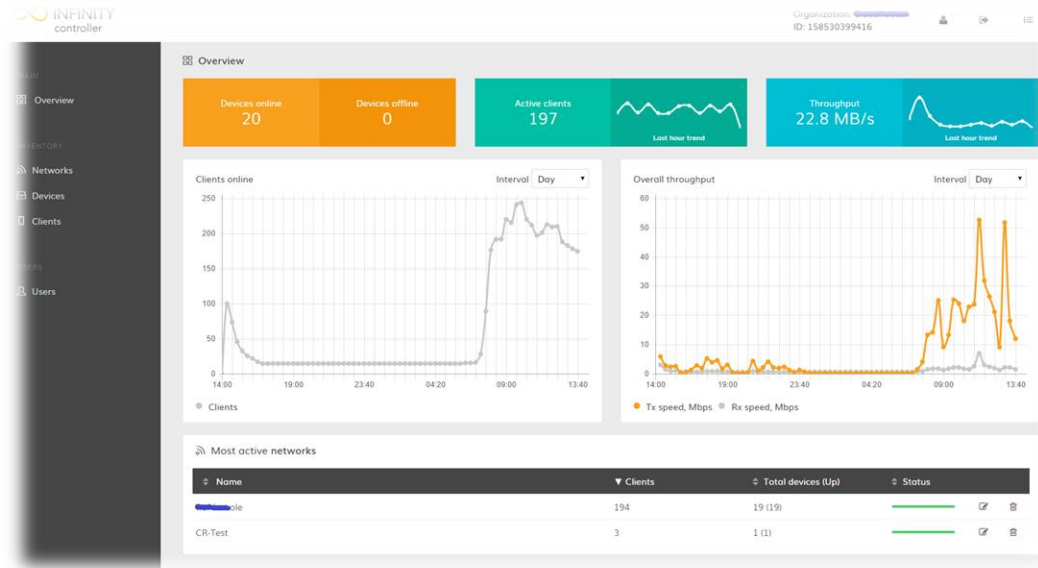

- Højtydende og stabil WiFi løsning
- High-power, indendørs og udendørs Access punkter
- GUI, Cloud, On-premise og In-AP Controller management

- Velegnet til krævende Triple-Play applikationer
- Høj throughput, 220Mbit @N 40MHz og 1000Mbit @AC
- IPv6 support, SSDP og bonjour for device discovery
- Dual-Flash med secondary-recovery-firmware image
- High-power og performance-optimized radio for håndholdte
- Intelligent arkitektur til at håndtere mange samtidige brugere

Op til 200Mbps TCP Throughput (@40MHz spektrum)

- High-power N Access point
- Small form factor, metal enclosure
- 2.4GHz 802.11bgn (2x2 MiMo) 300Mbps radio
- 2 x 100 Base-T Ethernet with PoE passthrough
- Wall mounting

Op til 200Mbps TCP Throughput (@40MHz spektrum)

INFINITY controller

Organization: CloudRouter
ID: 158530399416

40 Clients 4 Devices 100.0% Working

Tx speed, Mbps Rx speed, Mbps

Devices Wireless clients Channels